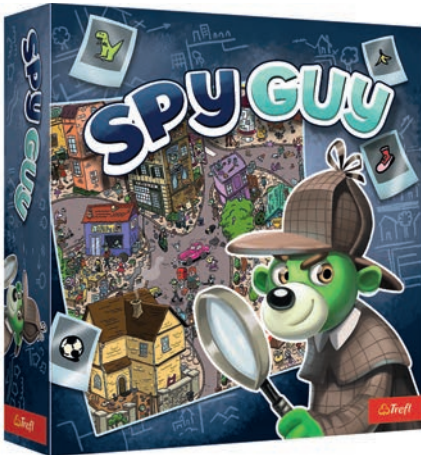

02575

Spy Guy Deutschland – Deutsche Version

EAN: 5900511025750

© KAZstudio SA